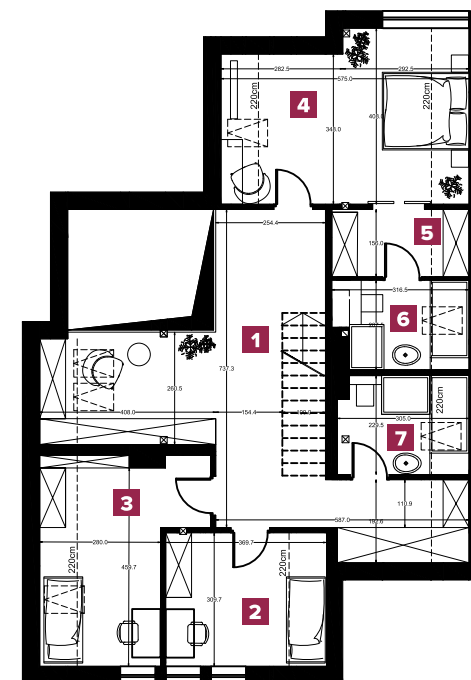

DOMY JEDNORODZINNE W GARBACH

KARTA DOMU: **C**

Powierzchnia domu: **221,37 m²**

Powierzchnia działki: **1024 m²**

Wizualizacja ma charakter poglądowy.

Lokalizacja domu C na planie osiedla.

PB) PLANETBUD
DEVELOPMENT

Planetbud Development sp. z o.o.

BIURO SPRZEDAŻY: biuro@planetbud.pl
ul. Planetarna 15/5 | Zalasewo tel. 61 670 30 35

www.planetbud.pl

PARTER

1	WIATROŁAP	3,79 m ²
2	KORYTARZ	17,60 m ²
3	POKÓJ	15,48 m ²
4	ŁAZIENKA	3,00 m ²
5	KUCHNIA	19,57 m ²
6	SALON	34,81 m ²
7	WC	2,51 m ²
8	POM. GOSPODARCZE	7,52 m ²
9	GARDEROBA	3,34 m ²
10	GARAŻ	22,87 m ²

POWIERZCHNIA PARTERU: **130,49 m²**

PIĘTRO

1	KORYTARZ	34,35 m ²
2	POKÓJ	10,18 m ²
3	POKÓJ	13,13 m ²
4	POKÓJ	18,54 m ²
5	GARDEROBA	4,20 m ²
6	ŁAZIENKA	4,77 m ²
7	ŁAZIENKA	5,71 m ²

POWIERZCHNIA PIĘTRA: **90,88 m²**