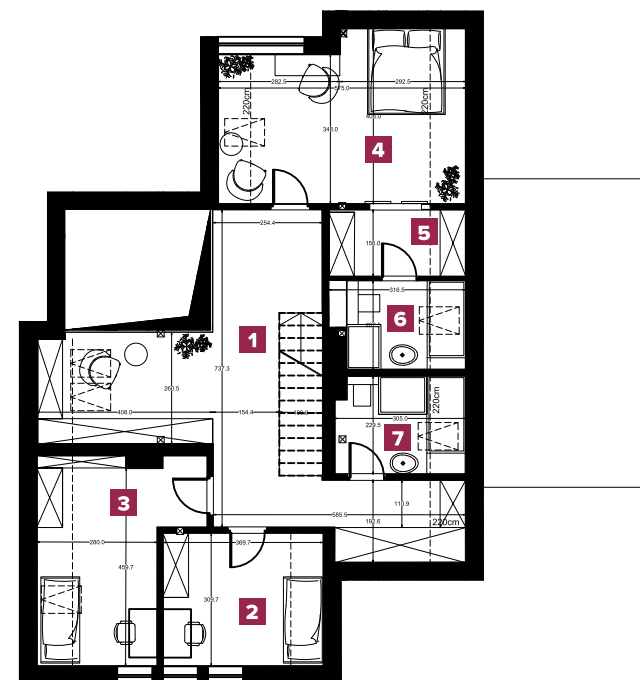

DOMY JEDNORODZINNE W GARBACH

KARTA DOMU: **B**

Powierzchnia domu: **221,37 m²**

Powierzchnia działki: **1022 m²**

Wizualizacja ma charakter poglądowy.

Lokalizacja domu B na planie osiedla.

PB) PLANETBUD
DEVELOPMENT

Planetbud Development sp. z o.o.

BIURO SPRZEDAŻY: biuro@planetbud.pl
ul. Planetarna 15/5 | Zalasewo tel. 61 670 30 35

www.planetbud.pl

PARTER

1	WIATROŁAP	3,79 m ²
2	KORYTARZ	17,60 m ²
3	POKÓJ	15,48 m ²
4	ŁAZIENKA	3,00 m ²
5	KUCHNIA	19,57 m ²
6	SALON	34,81 m ²
7	WC	2,51 m ²
8	POM. GOSPODARCZE	7,52 m ²
9	GARDEROBA	3,34 m ²
10	GARAŻ	22,87 m ²

POWIERZCHNIA PARTERU: **130,49 m²**

PIĘTRO

1	KORYTARZ	34,35 m ²
2	POKÓJ	10,18 m ²
3	POKÓJ	13,13 m ²
4	POKÓJ	18,54 m ²
5	GARDEROBA	4,20 m ²
6	ŁAZIENKA	4,77 m ²
7	ŁAZIENKA	5,71 m ²

POWIERZCHNIA PIĘTRA: **90,88 m²**