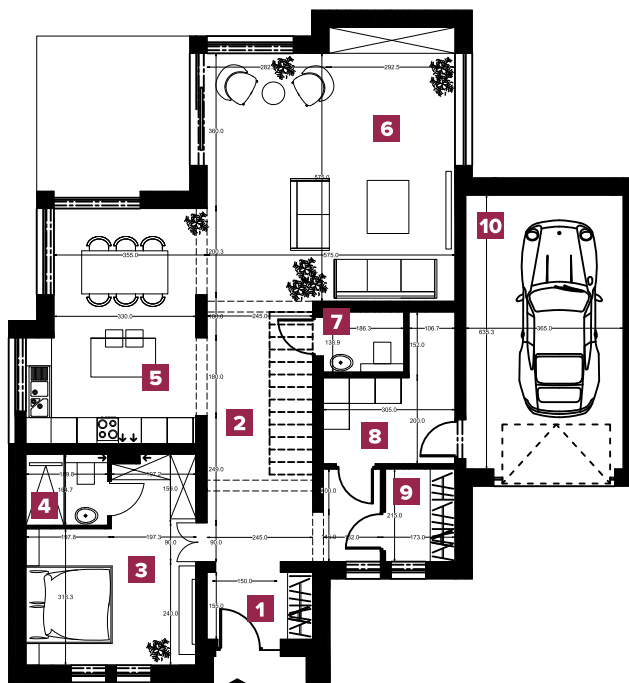

DOMY JEDNORODZINNE W GARBACH

KARTA DOMU: **B**

Powierzchnia domu: **221,37 m²**

Powierzchnia działki: **1022 m²**

Wizualizacja ma charakter poglądowy.

Lokalizacja domu B na planie osiedla.

PB) PLANETBUD
DEVELOPMENT

Planetbud Development sp. z o.o.

BIURO SPRZEDAŻY: biuro@planetbud.pl
ul. Planetarna 15/5 | Zalasewo tel. 61 670 30 35

www.planetbud.pl

PARTER

1	WIATROŁAP	3,79 m ²
2	KORYTARZ	17,60 m ²
3	POKÓJ	15,48 m ²
4	ŁAZIENKA	3,00 m ²
5	KUCHNIA	19,57 m ²
6	SALON	34,81 m ²
7	WC	2,51 m ²
8	POM. GOSPODARCZE	7,52 m ²
9	GARDEROBA	3,34 m ²
10	GARAŻ	22,87 m ²

POWIERZCHNIA PARTERU: **130,49 m²**

PIĘTRO

1	KORYTARZ	34,35 m ²
2	POKÓJ	10,18 m ²
3	POKÓJ	13,13 m ²
4	POKÓJ	18,54 m ²
5	GARDEROBA	4,20 m ²
6	ŁAZIENKA	4,77 m ²
7	ŁAZIENKA	5,71 m ²

POWIERZCHNIA PIĘTRA: **90,88 m²**