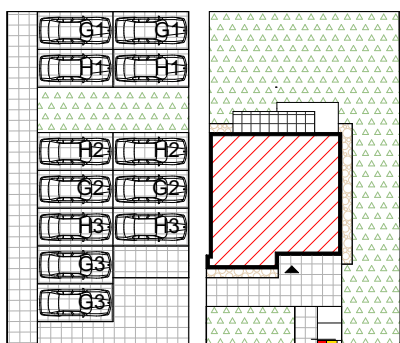

wizualizacja ma charakter poglądowy

osiedle
KWIATOWE

LOKAL III.H.3

JEDNOKONDYGNACYJNY - PIĘTRO

PIĘTRO - POWIERZCHNIA MIESZKANIA

1.2	KORYTARZ	4,69 m ²
1.3	SALON+ANEKS KUCHENNY	17,73 m ²
1.4	POKÓJ	11,61 m ²
1.5	ŁAZIENKA	5,36 m ²
1.6	POKÓJ	10,67 m ²

POWIERZCHNIA
UŻYTKOWA **50,06 m²**