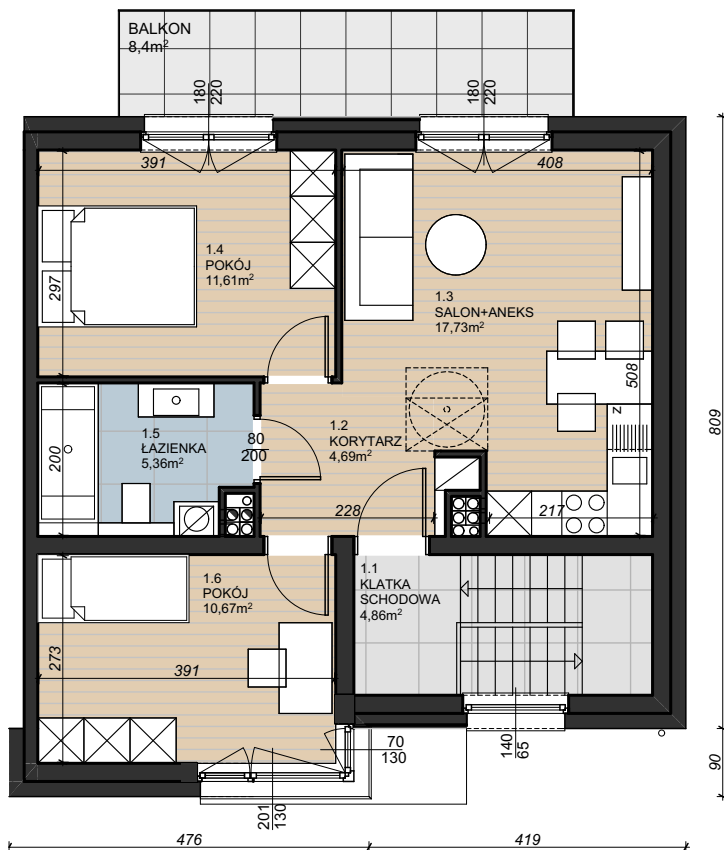

wizualizacja ma charakter poglądowy

osiedle
KWIATOWE

LOKAL III.H.3

JEDNOKONDYGNACYJNY - PIĘTRO

PIĘTRO - POWIERZCHNIA MIESZKANIA

1.2	KORYTARZ	4,69 m ²
1.3	SALON+ANEKS KUCHENNY	17,73 m ²
1.4	POKÓJ	11,61 m ²
1.5	ŁAZIENKA	5,36 m ²
1.6	POKÓJ	10,67 m ²

POWIERZCHNIA
UŻYTKOWA **50,06 m²**