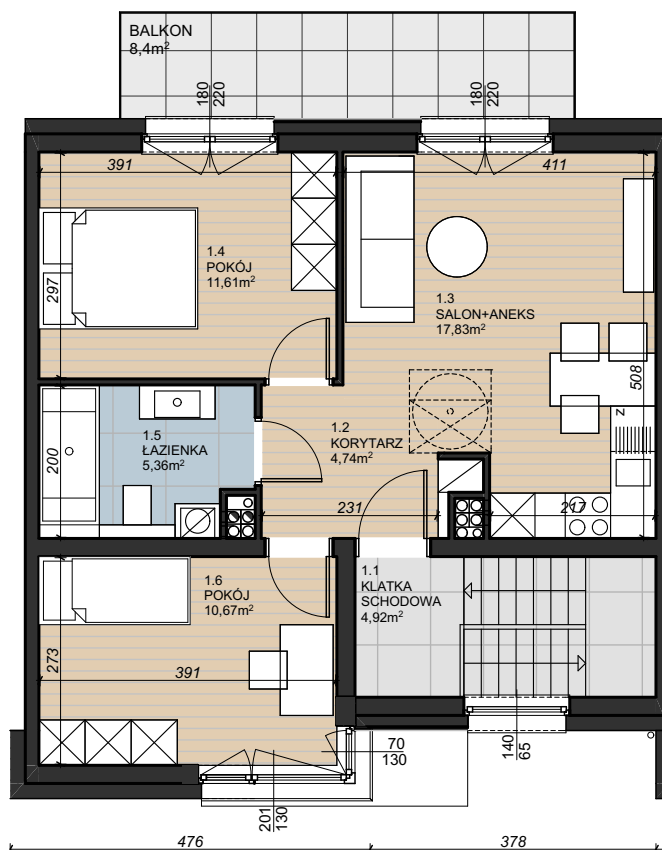

wizualizacja ma charakter poglądowy

osiedle
KWIATOWE

LOKAL III.H.2

JEDNOKONDYGNACYJNY - PIĘTRO

PIĘTRO - POWIERZCHNIA MIESZKANIA

1.2	KORYTARZ	4,74 m ²
1.3	SALON+ANEKS KUCHENNY	17,83 m ²
1.4	POKÓJ	11,61 m ²
1.5	ŁAZIENKA	5,36 m ²
1.6	POKÓJ	10,67 m ²

POWIERZCHNIA
UŻYTKOWA **50,21 m²**