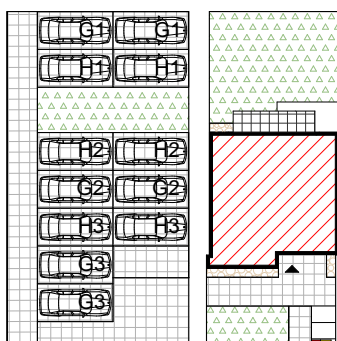

wizualizacja ma charakter poglądowy

osiedle
KWIATOWE

LOKAL III.H.2

JEDNOKONDYGNACYJNY - PIĘTRO

PIĘTRO - POWIERZCHNIA MIESZKANIA

1.2	KORYTARZ	4,74 m ²
1.3	SALON+ANEKS KUCHENNY	17,83 m ²
1.4	POKÓJ	11,61 m ²
1.5	ŁAZIENKA	5,36 m ²
1.6	POKÓJ	10,67 m ²

POWIERZCHNIA
UŻYTKOWA **50,21 m²**