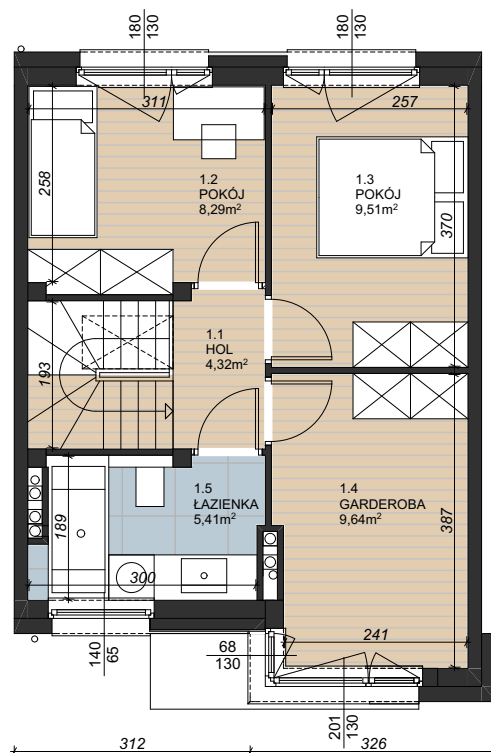

wizualizacja ma charakter poglądowy

osiedle
KWIATOWE

LOKAL III.F.2

DWUKONDYGNACYJNY Z OGRÓDKIEM

PARTER **37,80 m²**

| | | |
|-----|------------------|----------------------|
| 0.1 | WIATROŁAP | 3,02 m ² |
| 0.2 | POM. GOSPODARCZE | 2,98 m ² |
| 0.3 | KLATKA SCHODOWA | 2,11 m ² |
| 0.4 | SALON | 23,37 m ² |
| 0.5 | KUCHNIA | 6,32 m ² |

PIĘTRO **37,17 m²**

| | | |
|-----|-----------|---------------------|
| 1.1 | HOL | 4,32 m ² |
| 1.2 | POKÓJ | 8,29 m ² |
| 1.3 | POKÓJ | 9,51 m ² |
| 1.4 | GARDEROBA | 9,64 m ² |
| 1.5 | ŁAZIENKA | 5,41 m ² |

POWIERZCHNIA UŻYTKOWA **74,97 m²**