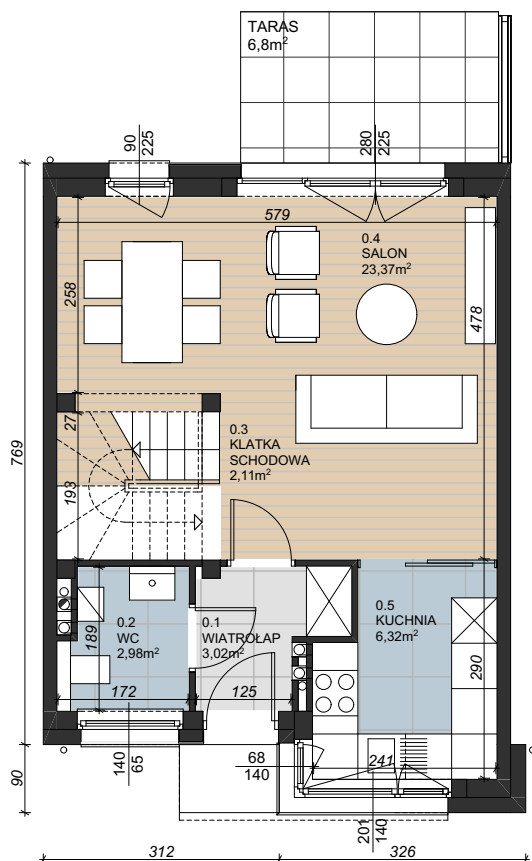

wizualizacja ma charakter poglądowy

osiedle
KWIATOWE

LOKAL III.F.2

DWUKONDYGNACYJNY Z OGRÓDKIEM

PARTER **37,80 m²**

| | | |
|-----|------------------|----------------------|
| 0.1 | WIATROŁAP | 3,02 m ² |
| 0.2 | POM. GOSPODARCZE | 2,98 m ² |
| 0.3 | KLATKA SCHODOWA | 2,11 m ² |
| 0.4 | SALON | 23,37 m ² |
| 0.5 | KUCHNIA | 6,32 m ² |

PIĘTRO **37,17 m²**

| | | |
|-----|-----------|---------------------|
| 1.1 | HOL | 4,32 m ² |
| 1.2 | POKÓJ | 8,29 m ² |
| 1.3 | POKÓJ | 9,51 m ² |
| 1.4 | GARDEROBA | 9,64 m ² |
| 1.5 | ŁAZIENKA | 5,41 m ² |

POWIERZCHNIA UŻYTKOWA **74,97 m²**