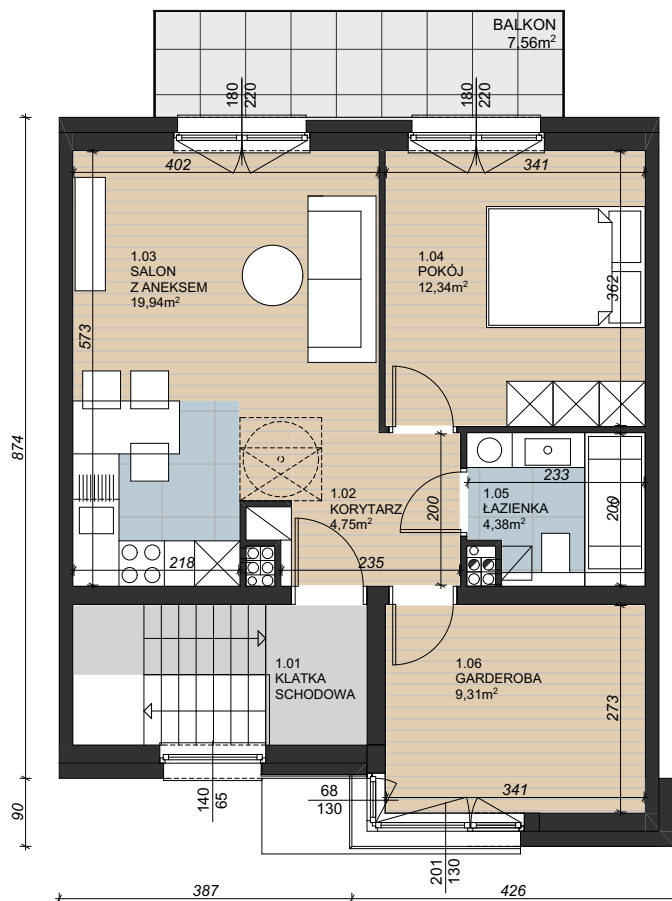

wizualizacja ma charakter poglądowy

osiedle
KWIATOWE

LOKAL III.E.8

JEDNOKONDYGNACYJNY - PIĘTRO

1.02	KORYTARZ	4,75 m ²
1.03	SALON+ANEKS	19,94 m ²
1.04	POKÓJ	12,34 m ²
1.05	ŁAZIENKA	4,38 m ²
1.06	GARDEROBA	9,31 m ²

POWIERZCHNIA
UŻYTKOWA **50,72 m²**