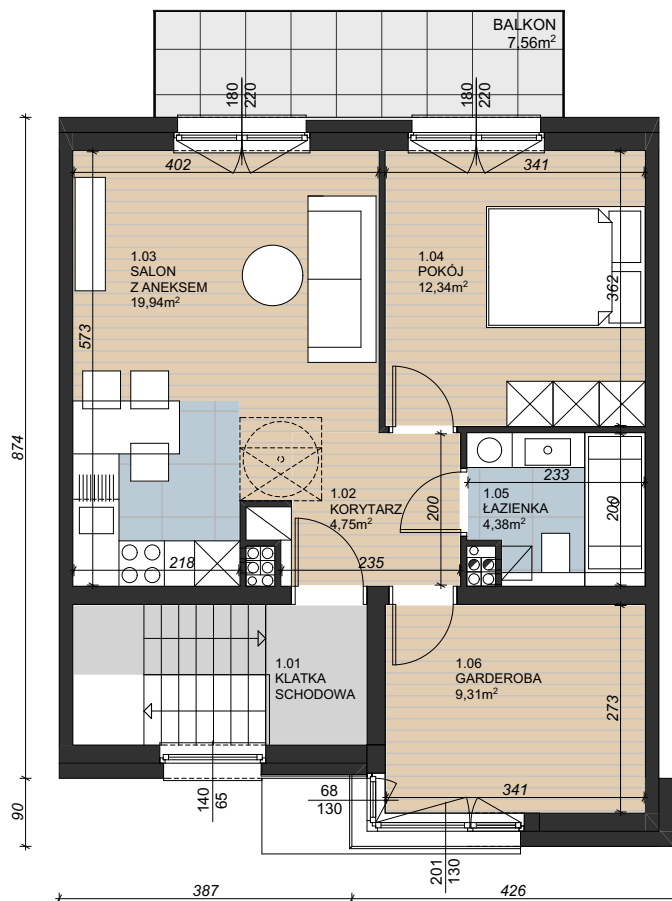

wizualizacja ma charakter poglądowy

osiedle
KWIATOWE

LOKAL III.E.11

JEDNOKONDYGNACYJNY - PIĘTRO

1.02	KORYTARZ	4,75 m ²
1.03	SALON+ANEKS	19,94 m ²
1.04	POKÓJ	12,34 m ²
1.05	ŁAZIENKA	4,38 m ²
1.06	GARDEROBA	9,31 m ²

POWIERZCHNIA
UŻYTKOWA **50,72 m²**