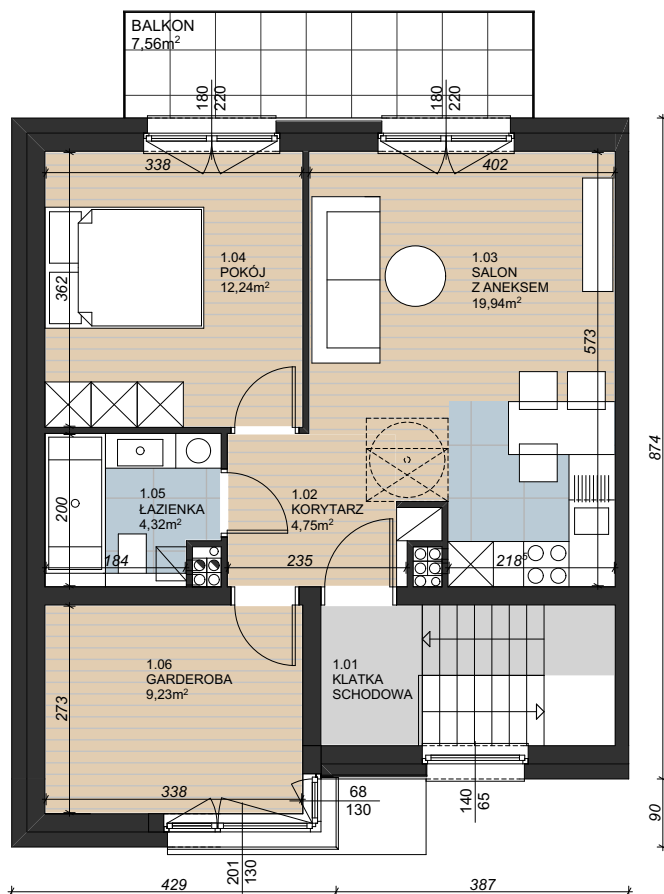

wizualizacja ma charakter poglądowy

osiedle
KWIATOWE

LOKAL III.E.1

JEDNOKONDYGNACYJNY - PIĘTRO

1.02	KORYTARZ	4,75 m ²
1.03	SALON+ANEKS	19,94 m ²
1.04	POKÓJ	12,24 m ²
1.05	ŁAZIENKA	4,32 m ²
1.06	GARDEROBA	9,23 m ²

POWIERZCHNIA
UŻYTKOWA **50,48 m²**