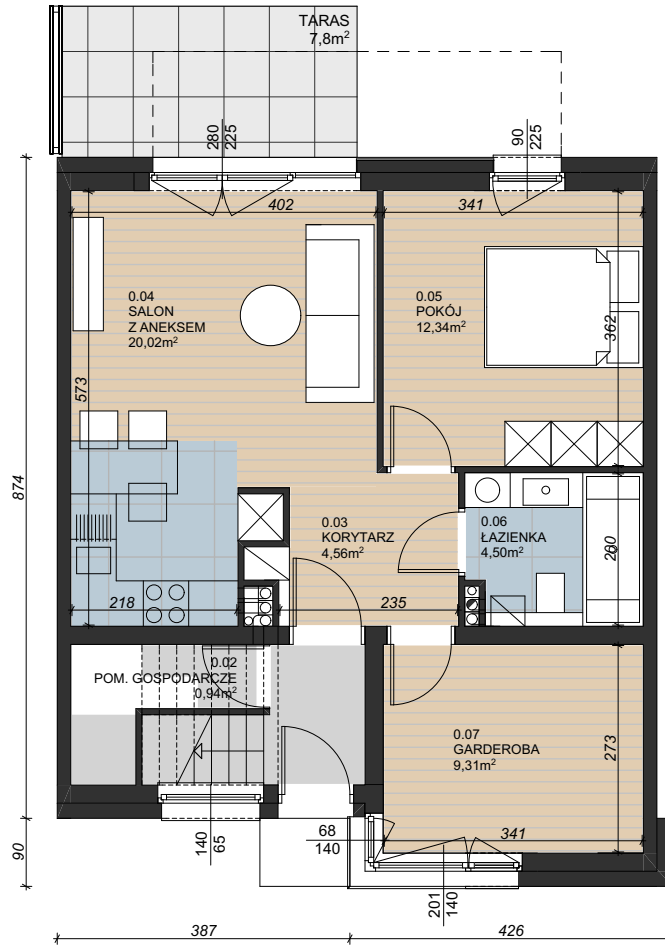

wizualizacja ma charakter poglądowy

osiedle
KWIATOWE

LOKAL III.D.8

JEDNOKONDYGNACYJNY Z OGRÓDKIEM

0.03	KORYTARZ	4,56 m ²
0.04	SALON+ANEKS	20,02 m ²
0.05	POKÓJ	12,34 m ²
0.06	ŁAZIENKA	4,50 m ²
0.07	GARDEROBA	9,31 m ²
POWIERZCHNIA UŻYTKOWA		50,73 m²
0.02	POM. GOSPODARCZE	0,94 m ²