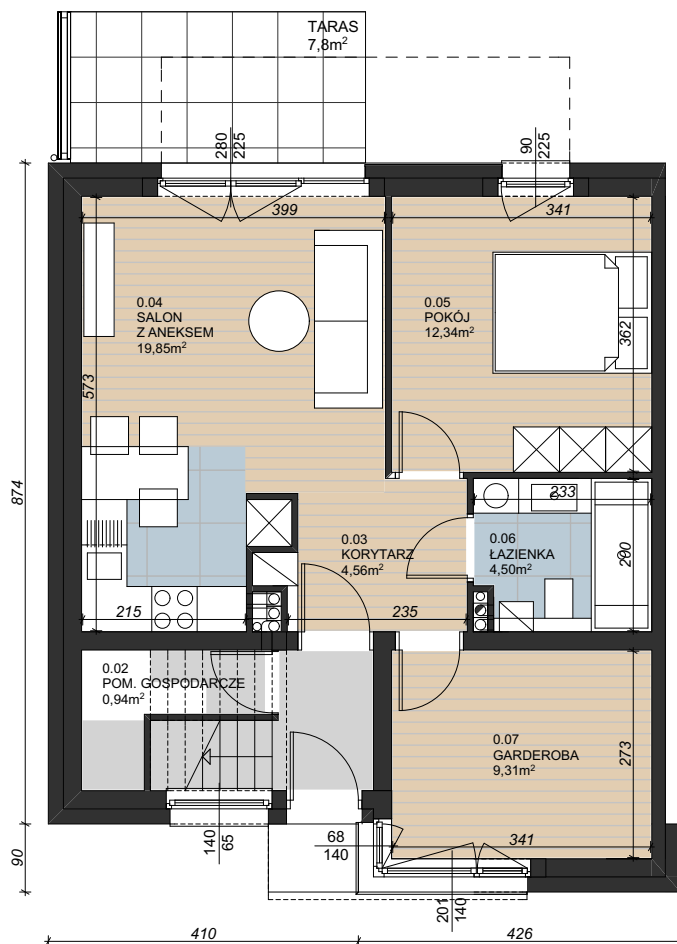

wizualizacja ma charakter poglądowy

osiedle
KWIATOWE

LOKAL III.D.7

JEDNOKONDYGNACYJNY Z OGRÓDKIEM

0.03	KORYTARZ	4,56 m ²
0.04	SALON+ANEKS	19,85 m ²
0.05	POKÓJ	12,34 m ²
0.06	ŁAZIENKA	4,50 m ²
0.07	GARDEROBA	9,31 m ²
POWIERZCHNIA UŻYTKOWA		50,56 m²
0.02	POM. GOSPODARCZE	0,94 m ²