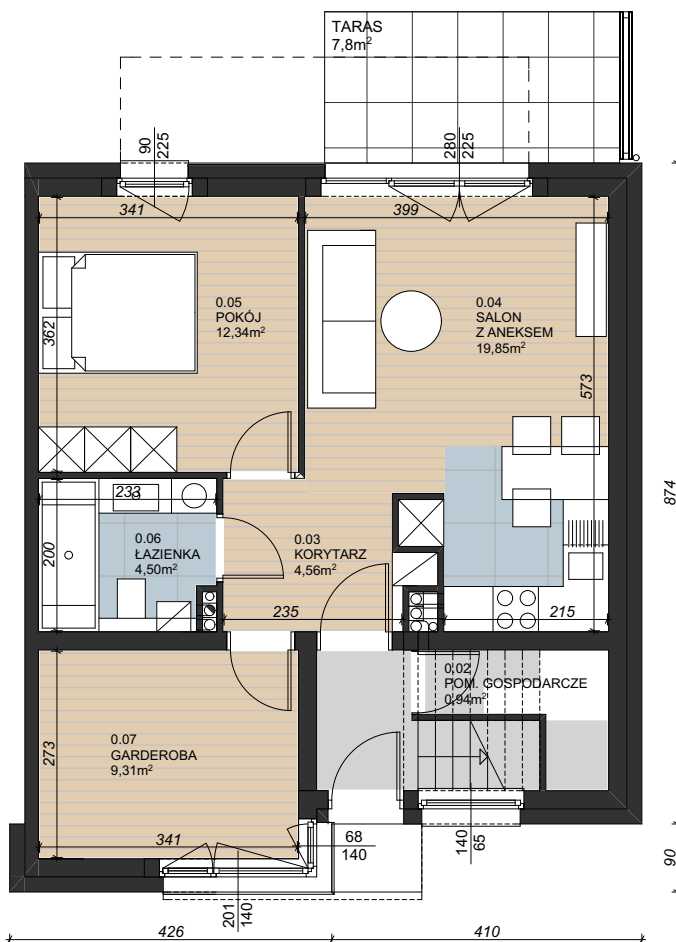

wizualizacja ma charakter poglądowy

osiedle
KWIATOWE

LOKAL III.D.6

JEDNOKONDYGNACYJNY Z OGRÓDKIEM

0.03	KORYTARZ	4,56 m ²
0.04	SALON+ANEKS	19,85 m ²
0.05	POKÓJ	12,34 m ²
0.06	ŁAZIENKA	4,50 m ²
0.07	GARDEROBA	9,31 m ²
POWIERZCHNIA UŻYTKOWA		50,56 m²
0.02	POM. GOSPODARCZE	0,94 m ²