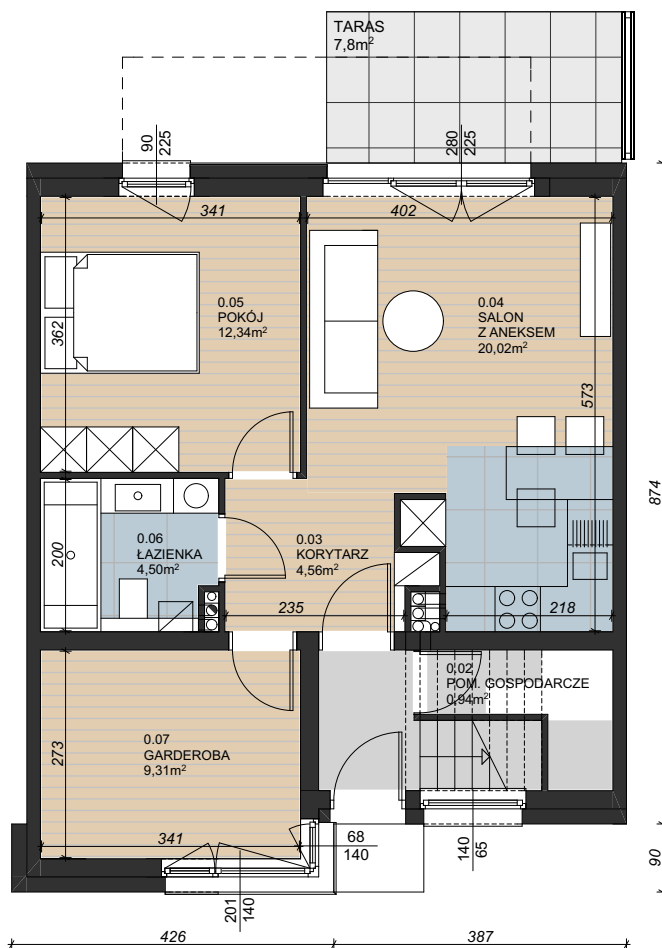

wizualizacja ma charakter poglądowy

osiedle
KWIATOWE

LOKAL III.D.3

JEDNOKONDYGNACYJNY Z OGRÓDKIEM

0.03	KORYTARZ	4,56 m ²
0.04	SALON+ANEKS	20,02 m ²
0.05	POKÓJ	12,34 m ²
0.06	ŁAZIENKA	4,50 m ²
0.07	GARDEROBA	9,31 m ²
POWIERZCHNIA UŻYTKOWA		50,73 m²
0.02	POM. GOSPODARCZE	0,94 m ²