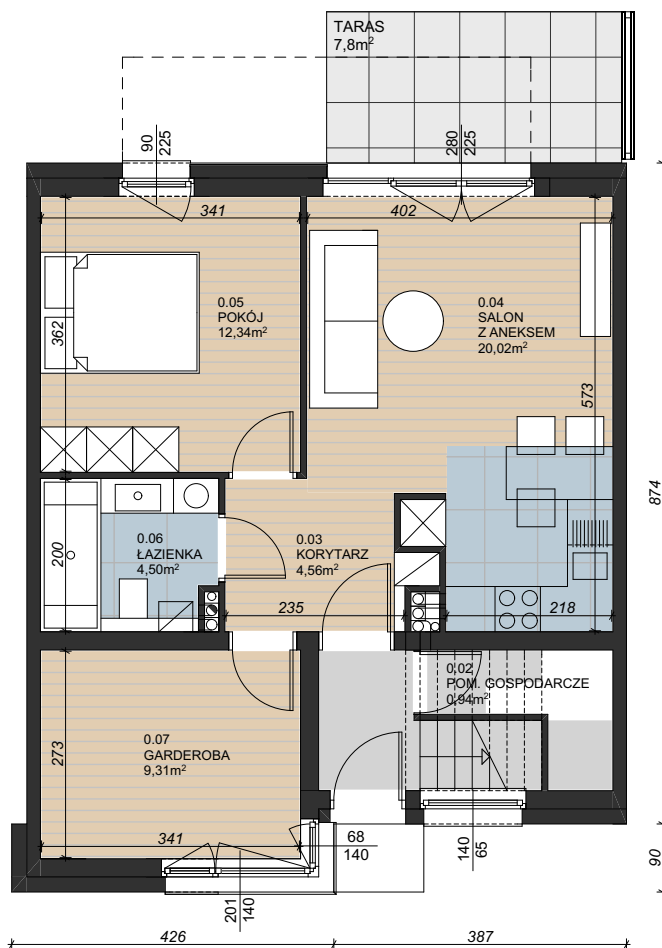

wizualizacja ma charakter poglądowy

osiedle
KWIATOWE

LOKAL III.D.2

JEDNOKONDYGNACYJNY Z OGRÓDKIEM

0.03	KORYTARZ	4,56 m ²
0.04	SALON+ANEKS	20,02 m ²
0.05	POKÓJ	12,34 m ²
0.06	ŁAZIENKA	4,50 m ²
0.07	GARDEROBA	9,31 m ²
POWIERZCHNIA UŻYTKOWA		50,73 m²
0.02	POM. GOSPODARCZE	0,94 m ²