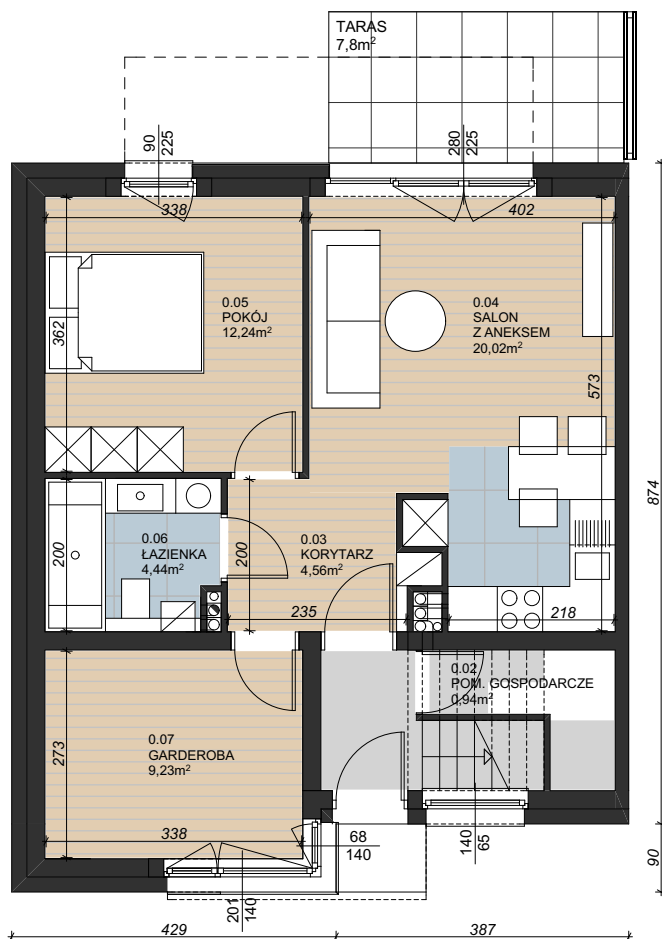

wizualizacja ma charakter poglądowy

osiedle
KWIATOWE

LOKAL III.D.1

JEDNOKONDYGNACYJNY Z OGRÓDKIEM

0.03	KORYTARZ	4,56 m ²
0.04	SALON+ANEKS	20,02 m ²
0.05	POKÓJ	12,24 m ²
0.06	ŁAZIENKA	4,44 m ²
0.07	GARDEROBA	9,23 m ²
POWIERZCHNIA UŻYTKOWA		50,49 m²
0.02	POM. GOSPODARCZE	0,94 m ²