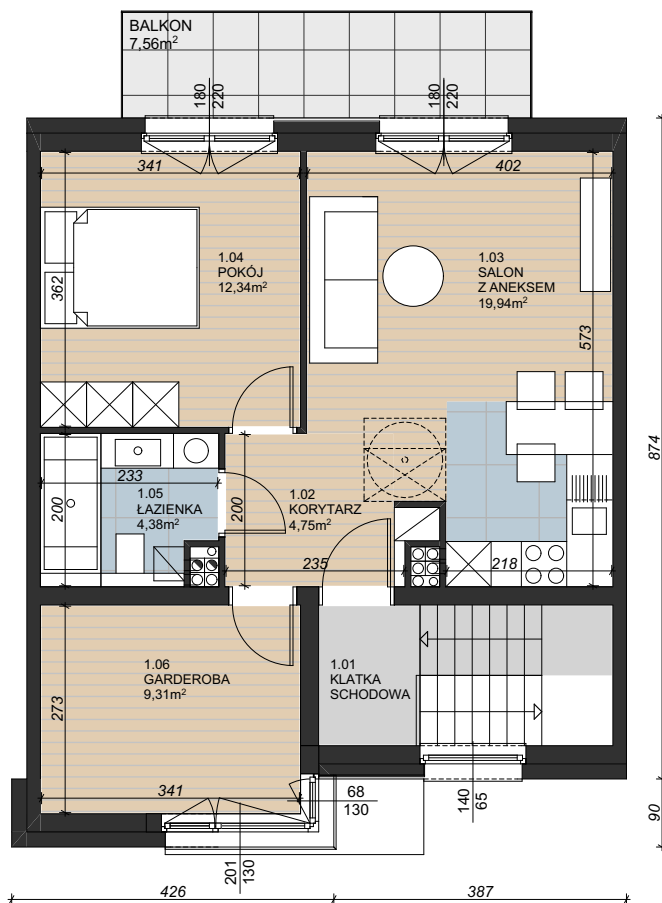

wizualizacja ma charakter poglądowy

osiedle
KWIATOWE

LOKAL III.E.4

JEDNOKONDYGNACYJNY - PIĘTRO

1.02	KORYTARZ	4,75 m ²
1.03	SALON+ANEKS	19,94 m ²
1.04	POKÓJ	12,34 m ²
1.05	ŁAZIENKA	4,38 m ²
1.06	GARDEROBA	9,31 m ²

POWIERZCHNIA
UŻYTKOWA **50,72 m²**